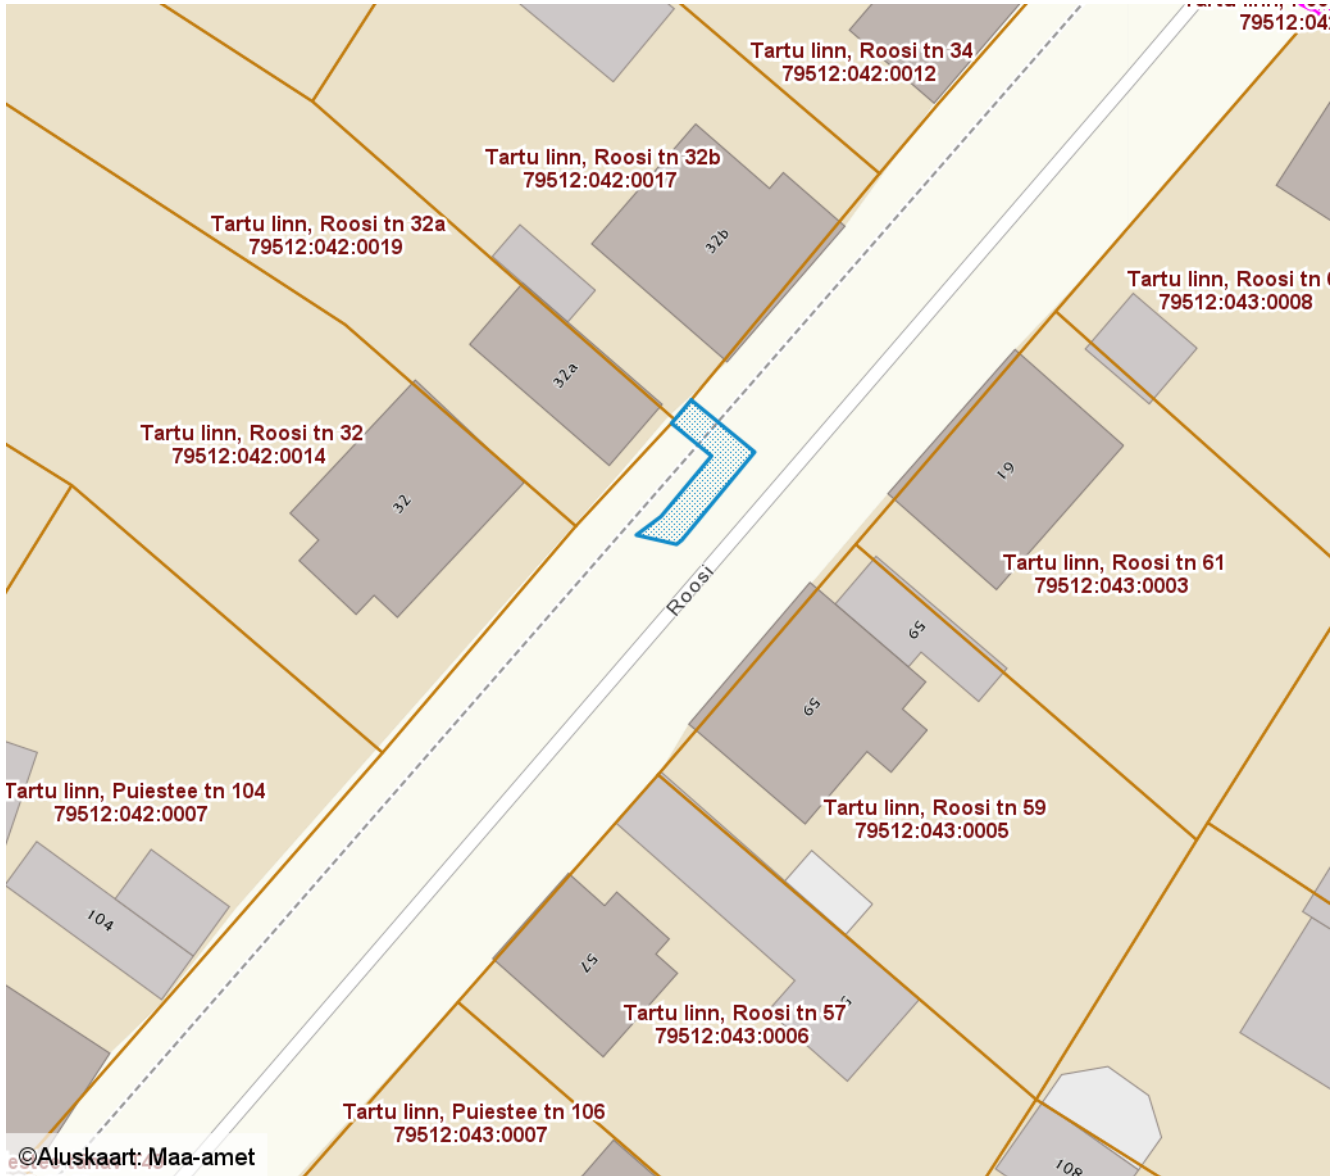

**ISIKLIKU KASUTUSÕIGUSEGA KOORMATAVA
ALA SKEEM**
Tartu linn, Roosi tänav T57 (79512:043:0012)
M 1 : 500

— Isikliku kasutusõigusega seatav
maa-ala 24 m²
(A-kategooria gaasitoru)

— Olemasolevad piirangud ja
isiklikud kasutusõigused

Nr	X	Y
1	6475194.06	659971.09
2	6475190.63	659975.28
3	6475184.81	659970.46
4	6475184.54	659970.12
5	6475185.15	659967.46
6	6475186.37	659969.09
7	6475190.37	659972.43
8	6475192.53	659969.79

Koostas: **Jelena Lindmäe**